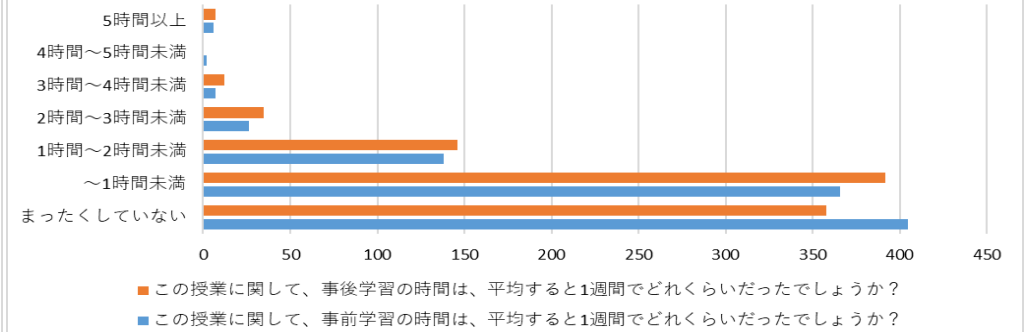

2024年度 経営学部（前期）  
この授業に総合的に満足していますか？

2024年度 経営学部（後期）  
この授業に総合的に満足していますか？

2024年度 経営学部（前期）

この授業の到達度について、シラバスに記載されている「学生が達成すべき行動目標」と比較して自己評価してください。

2024年度 経営学部（後期）

この授業の到達度について、シラバスに記載されている「学生が達成すべき行動目標」と比較して自己評価してください。

2025年度 経営学部（前期）事前・事後学修時間

2025年度 経営学部（後期）事前・事後学修時間

2025年度 経営学部（前期）  
この授業に総合的に満足していますか？

2025年度 経営学部（後期）  
この授業に総合的に満足していますか？

2025年度 経営学部（前期）

この授業の到達度について、シラバスに記載されている「学生が達成すべき行動目標」と比較して自己評価してください。

2025年度 経営学部（後期）

この授業の到達度について、シラバスに記載されている「学生が達成すべき行動目標」と比較して自己評価してください。