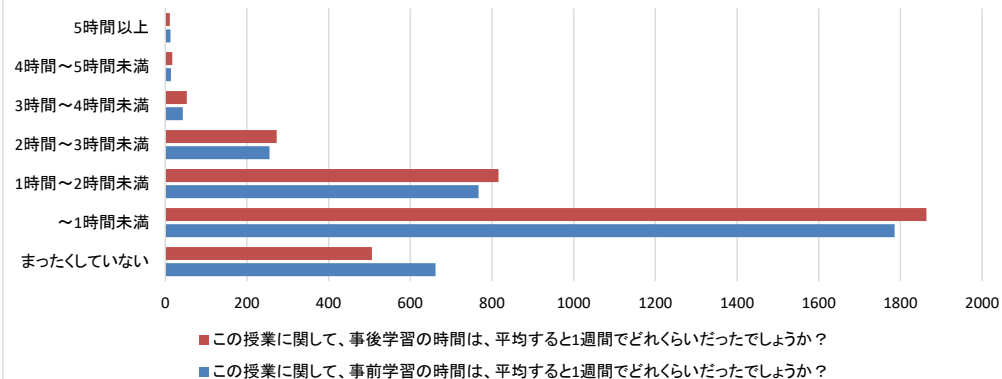

2021年度 経営学部（前期）事前・事後学修時間

2021年度 経営学部（後期）事前・事後学修時間

2021年度 経営学部（前期）  
この授業に総合的に満足していますか？

2021年度 経営学部（後期）  
この授業に総合的に満足していますか？

2022年度 経営学部(前期)事前・事後学修時間

2022年度 経営学部(後期)事前・事後学修時間

2022年度 経営学部(前期)  
この授業に総合的に満足していますか？

2022年度 経営学部(後期)  
この授業に総合的に満足していますか？

2023年度 経営学部（前期）事前・事後学修時間

2023年度 経営学部（後期）事前・事後学修時間

2023年度 経営学部（前期）  
この授業に総合的に満足していますか？

2023年度 経営学部（後期）  
この授業に総合的に満足していますか？

2024年度 経営学部（前期）事前・事後学修時間

2024年度 経営学部（後期）事前・事後学修時間