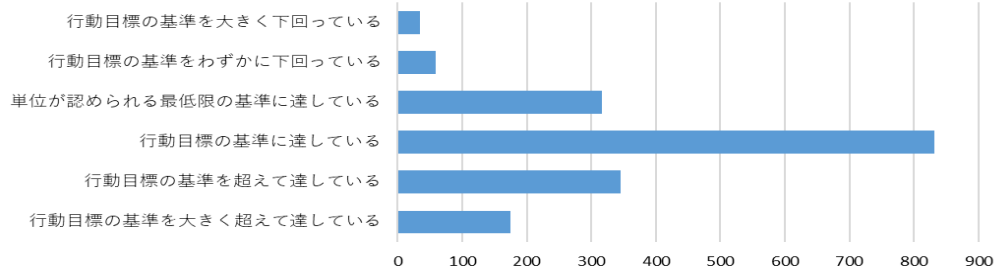

2025年度 経営学部（前期）事前・事後学修時間

2025年度 経営学部（後期）事前・事後学修時間

2025年度 経営学部（前期）  
この授業に総合的に満足していますか？

2025年度 経営学部（後期）  
この授業に総合的に満足していますか？

2025年度 経営学部（前期）

この授業の到達度について、シラバスに記載されている「学生が達成すべき行動目標」と比較して自己評価してください。

2025年度 経営学部（後期）

この授業の到達度について、シラバスに記載されている「学生が達成すべき行動目標」と比較して自己評価してください。