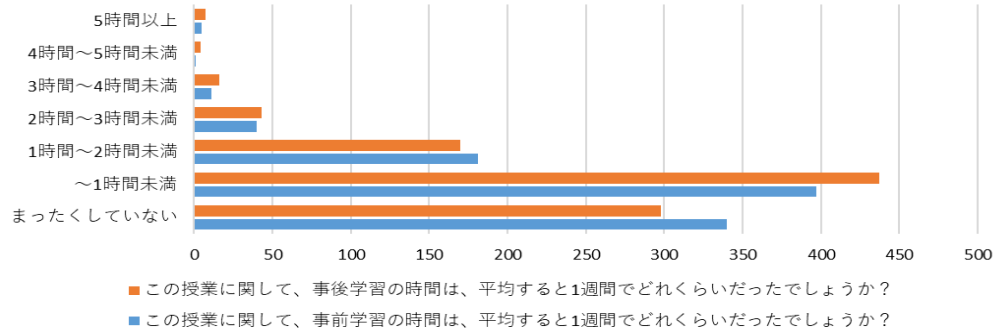

2022年度 経営学部(後期)  
この授業に総合的に満足していますか？

2023年度 経営学部（前期）事前・事後学修時間

2023年度 経営学部（後期）事前・事後学修時間

2023年度 経営学部（前期）  
この授業に総合的に満足していますか？

2023年度 経営学部（後期）  
この授業に総合的に満足していますか？

2024年度 経営学部（前期）事前・事後学修時間

2024年度 経営学部（後期）事前・事後学修時間

2024年度 経営学部（前期）  
この授業に総合的に満足していますか？

2024年度 経営学部（後期）  
この授業に総合的に満足していますか？

2024年度 経営学部（前期）

この授業の到達度について、シラバスに記載されている「学生が達成すべき行動目標」と比較して自己評価してください。

2024年度 経営学部（後期）

この授業の到達度について、シラバスに記載されている「学生が達成すべき行動目標」と比較して自己評価してください。