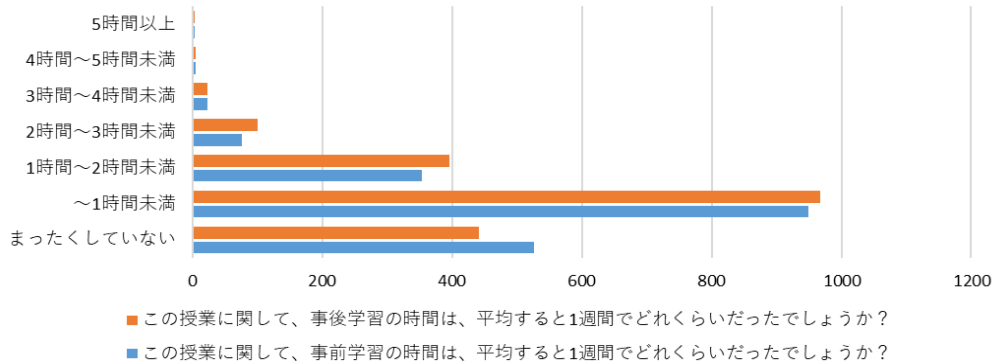

2023年度 経営学部（前期）
この授業に総合的に満足していますか？