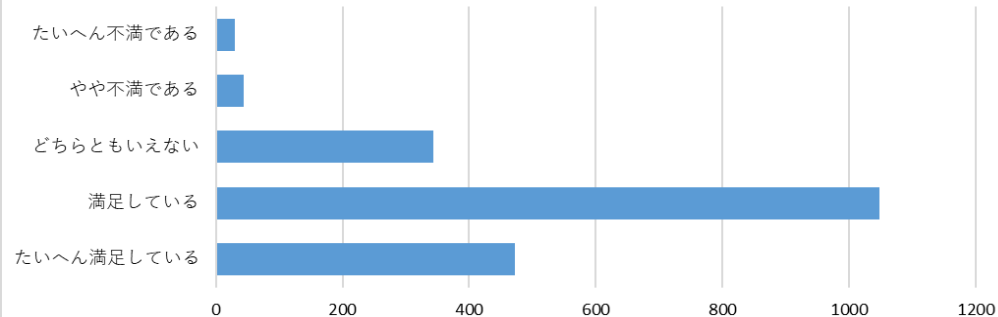

2022年度 経営学部(後期)  
この授業に総合的に満足していますか？

2023年度 経営学部（前期）事前・事後学修時間

2023年度 経営学部（後期）事前・事後学修時間

2023年度 経営学部（前期）  
この授業に総合的に満足していますか？

2023年度 経営学部（後期）  
この授業に総合的に満足していますか？

2024年度 経営学部（前期）事前・事後学修時間

2024年度 経営学部（後期）事前・事後学修時間

2024年度 経営学部（前期）  
この授業に総合的に満足していますか？

2024年度 経営学部（後期）  
この授業に総合的に満足していますか？

2024年度 経営学部（前期）

この授業の到達度について、シラバスに記載されている「学生が達成すべき行動目標」と比較して自己評価してください。

2024年度 経営学部（後期）

この授業の到達度について、シラバスに記載されている「学生が達成すべき行動目標」と比較して自己評価してください。