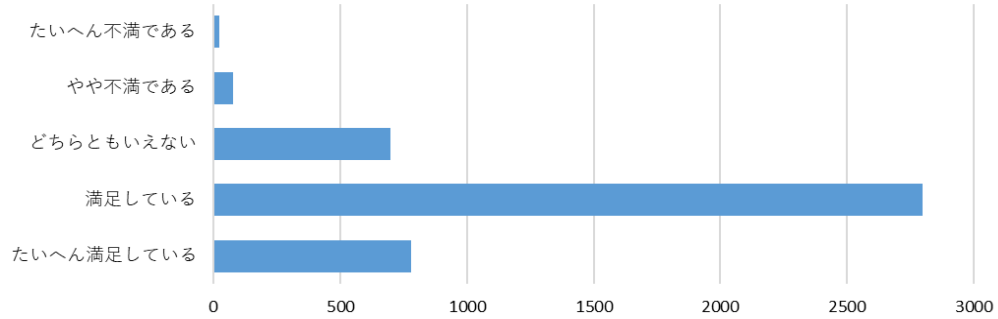

2021年度 経営学部（前期）事前・事後学修時間

2021年度 経営学部（後期）事前・事後学修時間

2021年度 経営学部（前期）  
この授業に総合的に満足していますか？

2021年度 経営学部（後期）  
この授業に総合的に満足していますか？

2022年度 経営学部(前期)事前・事後学修時間

2022年度 経営学部(後期)事前・事後学修時間

2022年度 経営学部(前期)  
この授業に総合的に満足していますか？