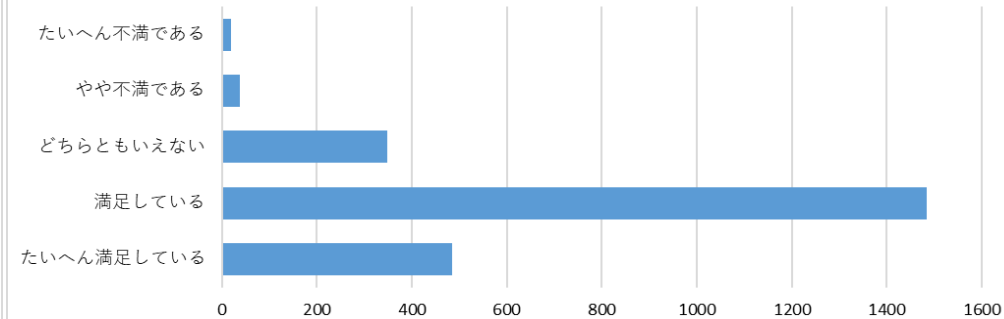

2021年度 経営学部（前期）事前・事後学修時間

2021年度 経営学部（後期）事前・事後学修時間

2021年度 経営学部（前期）  
この授業に総合的に満足していますか？

2021年度 経営学部（後期）  
この授業に総合的に満足していますか？

2022年度 経営学部(前期)事前・事後学修時間

2022年度 経営学部(後期)事前・事後学修時間

2022年度 経営学部(前期)  
この授業に総合的に満足していますか？

2022年度 経営学部(後期)  
この授業に総合的に満足していますか？

2023年度 経営学部（前期）事前・事後学修時間

2023年度 経営学部（後期）事前・事後学修時間

2023年度 経営学部（前期）  
この授業に総合的に満足していますか？

2023年度 経営学部（後期）  
この授業に総合的に満足していますか？

2024年度 経営学部（前期）事前・事後学修時間

2024年度 経営学部（後期）事前・事後学修時間