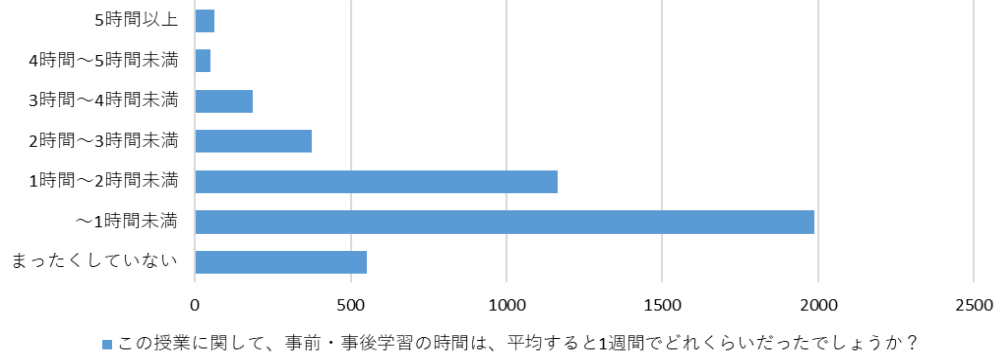

2021年度 経営学部（前期）事前・事後学修時間

2021年度 経営学部（後期）事前・事後学修時間

2021年度 経営学部（前期）  
この授業に総合的に満足していますか？

2021年度 経営学部（後期）  
この授業に総合的に満足していますか？

2022年度 経営学部(前期)事前・事後学修時間

2022年度 経営学部(後期)事前・事後学修時間

2022年度 経営学部(前期)  
この授業に総合的に満足していますか？

2022年度 経営学部(後期)  
この授業に総合的に満足していますか？

2023年度 経営学部（前期）事前・事後学修時間

2023年度 経営学部（後期）事前・事後学修時間

2023年度 経営学部（前期）  
この授業に総合的に満足していますか？

2023年度 経営学部（後期）  
この授業に総合的に満足していますか？

2024年度 経営学部（前期）事前・事後学修時間

2024年度 経営学部（後期）事前・事後学修時間