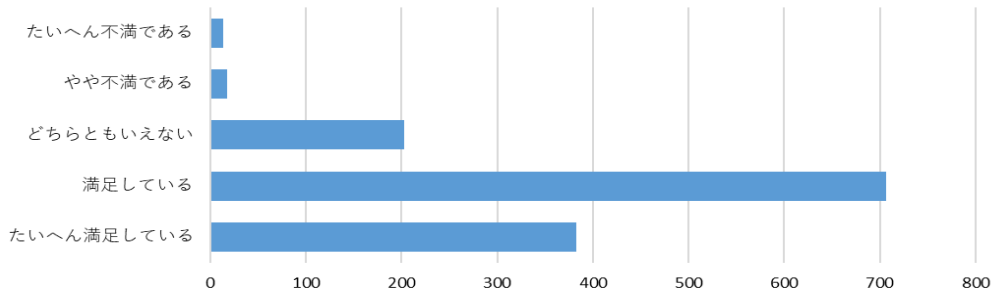

2022年度 経営学部(後期)  
この授業に総合的に満足していますか？

2023年度 経営学部（前期）事前・事後学修時間

2023年度 経営学部（後期）事前・事後学修時間

2023年度 経営学部（前期）  
この授業に総合的に満足していますか？

2023年度 経営学部（後期）  
この授業に総合的に満足していますか？

2024年度 経営学部（前期）事前・事後学修時間

2024年度 経営学部（後期）事前・事後学修時間

2024年度 経営学部（前期）  
この授業に総合的に満足していますか？

2024年度 経営学部（後期）  
この授業に総合的に満足していますか？

2024年度 経営学部（前期）

この授業の到達度について、シラバスに記載されている「学生が達成すべき行動目標」と比較して自己評価してください。

2024年度 経営学部（後期）

この授業の到達度について、シラバスに記載されている「学生が達成すべき行動目標」と比較して自己評価してください。