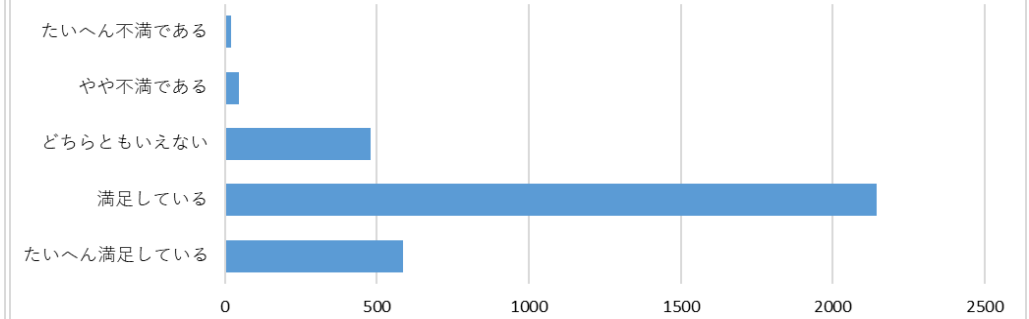

2021年度 経営学部（前期）事前・事後学修時間

2021年度 経営学部（後期）事前・事後学修時間

2021年度 経営学部（前期）  
この授業に総合的に満足していますか？

2021年度 経営学部（後期）  
この授業に総合的に満足していますか？

2022年度 経営学部(前期)事前・事後学修時間

2022年度 経営学部(後期)事前・事後学修時間

2022年度 経営学部(前期)  
この授業に総合的に満足していますか？

2022年度 経営学部(後期)  
この授業に総合的に満足していますか？

2023年度 経営学部（前期）事前・事後学修時間

2023年度 経営学部（後期）事前・事後学修時間

2023年度 経営学部（前期）  
この授業に総合的に満足していますか？

2023年度 経営学部（後期）  
この授業に総合的に満足していますか？

2024年度 経営学部（前期）事前・事後学修時間

2024年度 経営学部（後期）事前・事後学修時間