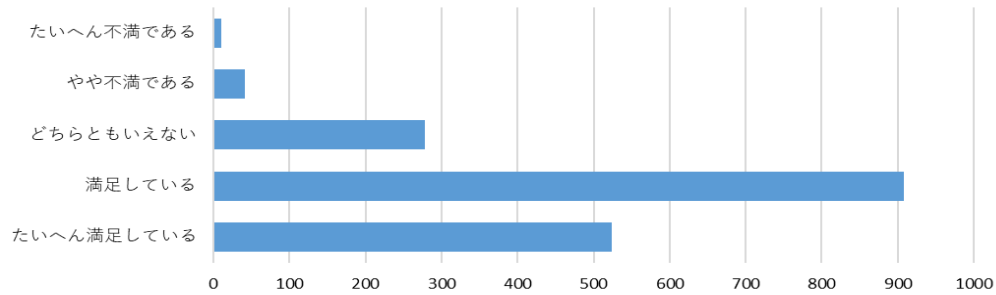

2024年度 経営学部（前期）  
この授業に総合的に満足していますか？

2024年度 経営学部（後期）  
この授業に総合的に満足していますか？

2024年度 経営学部（前期）

この授業の到達度について、シラバスに記載されている「学生が達成すべき行動目標」と比較して自己評価してください。

2024年度 経営学部（後期）

この授業の到達度について、シラバスに記載されている「学生が達成すべき行動目標」と比較して自己評価してください。

2025年度 経営学部（前期）事前・事後学修時間

2025年度 経営学部（後期）事前・事後学修時間

2025年度 経営学部（前期）  
この授業に総合的に満足していますか？

2025年度 経営学部（後期）  
この授業に総合的に満足していますか？

2025年度 経営学部（前期）

この授業の到達度について、シラバスに記載されている「学生が達成すべき行動目標」と比較して自己評価してください。

2025年度 経営学部（後期）

この授業の到達度について、シラバスに記載されている「学生が達成すべき行動目標」と比較して自己評価してください。