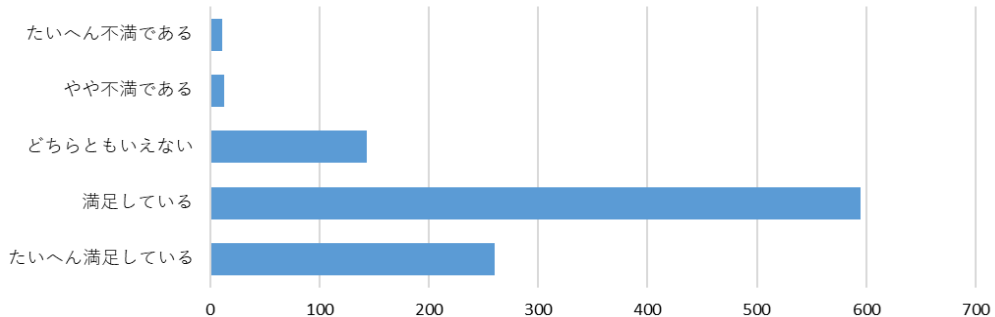

2022年度 経営学部(後期)  
この授業に総合的に満足していますか？

2023年度 経営学部（前期）事前・事後学修時間

2023年度 経営学部（後期）事前・事後学修時間

2023年度 経営学部（前期）  
この授業に総合的に満足していますか？

2023年度 経営学部（後期）  
この授業に総合的に満足していますか？

2024年度 経営学部（前期）事前・事後学修時間

2024年度 経営学部（後期）事前・事後学修時間

2024年度 経営学部（前期）  
この授業に総合的に満足していますか？

2024年度 経営学部（後期）  
この授業に総合的に満足していますか？

2024年度 経営学部（前期）

この授業の到達度について、シラバスに記載されている「学生が達成すべき行動目標」と比較して自己評価してください。

2024年度 経営学部（後期）

この授業の到達度について、シラバスに記載されている「学生が達成すべき行動目標」と比較して自己評価してください。