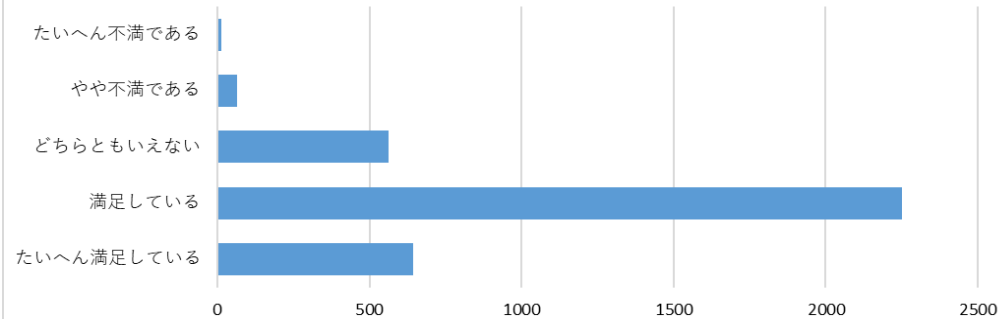

2021年度 経営学部（前期）事前・事後学修時間

2021年度 経営学部（後期）事前・事後学修時間

2021年度 経営学部（前期）  
この授業に総合的に満足していますか？

2021年度 経営学部（後期）  
この授業に総合的に満足していますか？

2022年度 経営学部(前期)事前・事後学修時間

2022年度 経営学部(後期)事前・事後学修時間

2022年度 経営学部(前期)  
この授業に総合的に満足していますか？

2022年度 経営学部(後期)  
この授業に総合的に満足していますか？

2023年度 経営学部（前期）事前・事後学修時間

2023年度 経営学部（後期）事前・事後学修時間

2023年度 経営学部（前期）  
この授業に総合的に満足していますか？

2023年度 経営学部（後期）  
この授業に総合的に満足していますか？

2024年度 経営学部（前期）事前・事後学修時間

2024年度 経営学部（後期）事前・事後学修時間