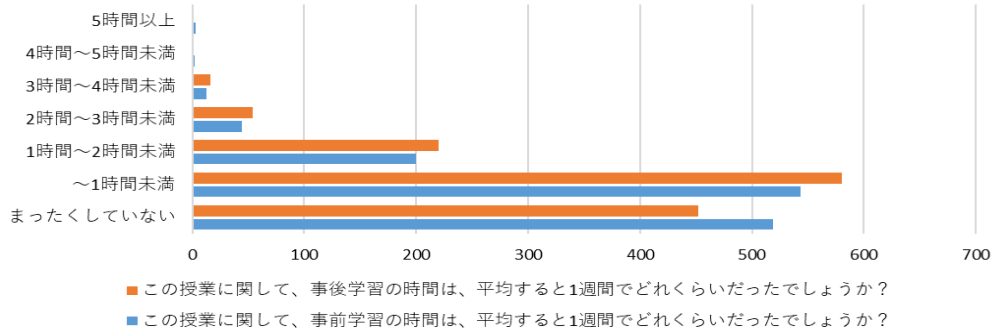

2022年度 経営学部(後期)  
この授業に総合的に満足していますか？

2023年度 経営学部（前期）事前・事後学修時間

2023年度 経営学部（後期）事前・事後学修時間

2023年度 経営学部（前期）  
この授業に総合的に満足していますか？

2023年度 経営学部（後期）  
この授業に総合的に満足していますか？

2024年度 経営学部（前期）事前・事後学修時間

2024年度 経営学部（後期）事前・事後学修時間

2024年度 経営学部（前期）  
この授業に総合的に満足していますか？

2024年度 経営学部（後期）  
この授業に総合的に満足していますか？

2024年度 経営学部（前期）

この授業の到達度について、シラバスに記載されている「学生が達成すべき行動目標」と比較して自己評価してください。

2024年度 経営学部（後期）

この授業の到達度について、シラバスに記載されている「学生が達成すべき行動目標」と比較して自己評価してください。