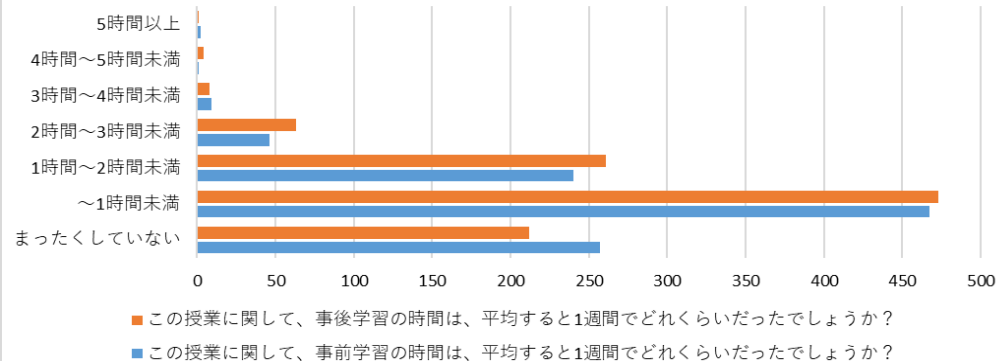

2023年度 経営学部（後期）
この授業に総合的に満足していますか？