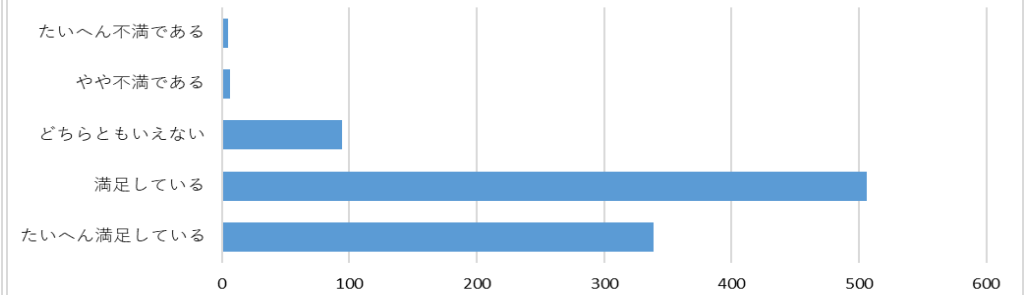

2025年度 経営学部（前期）事前・事後学修時間

2025年度 経営学部（後期）事前・事後学修時間

2025年度 経営学部（前期）  
この授業に総合的に満足していますか？

2025年度 経営学部（後期）  
この授業に総合的に満足していますか？

2025年度 経営学部（前期）

この授業の到達度について、シラバスに記載されている「学生が達成すべき行動目標」と比較して自己評価してください。

2025年度 経営学部（後期）

この授業の到達度について、シラバスに記載されている「学生が達成すべき行動目標」と比較して自己評価してください。