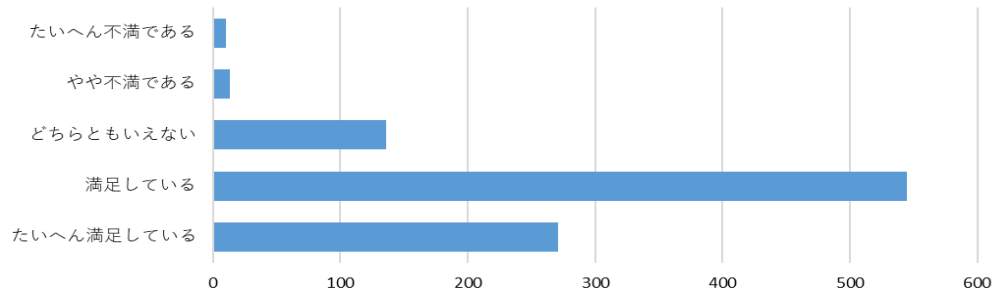

2022年度 経営学部(後期)  
この授業に総合的に満足していますか？

2023年度 経営学部（前期）事前・事後学修時間

2023年度 経営学部（後期）事前・事後学修時間

2023年度 経営学部（前期）  
この授業に総合的に満足していますか？

2023年度 経営学部（後期）  
この授業に総合的に満足していますか？

2024年度 経営学部（前期）事前・事後学修時間

2024年度 経営学部（後期）事前・事後学修時間

2024年度 経営学部（前期）  
この授業に総合的に満足していますか？

2024年度 経営学部（後期）  
この授業に総合的に満足していますか？

2024年度 経営学部（前期）

この授業の到達度について、シラバスに記載されている「学生が達成すべき行動目標」と比較して自己評価してください。

2024年度 経営学部（後期）

この授業の到達度について、シラバスに記載されている「学生が達成すべき行動目標」と比較して自己評価してください。