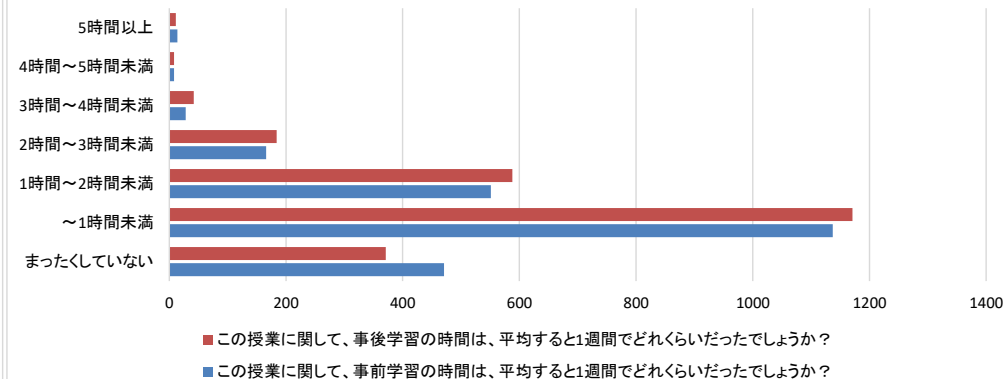

2021年度 経営学部（前期）事前・事後学修時間

2021年度 経営学部（後期）事前・事後学修時間

2021年度 経営学部（前期）  
この授業に総合的に満足していますか？

2021年度 経営学部（後期）  
この授業に総合的に満足していますか？

2022年度 経営学部(前期)事前・事後学修時間

2022年度 経営学部(後期)事前・事後学修時間

2022年度 経営学部(前期)  
この授業に総合的に満足していますか？

2022年度 経営学部(後期)  
この授業に総合的に満足していますか？

2023年度 経営学部（前期）事前・事後学修時間

2023年度 経営学部（後期）事前・事後学修時間

2023年度 経営学部（前期）  
この授業に総合的に満足していますか？

2023年度 経営学部（後期）  
この授業に総合的に満足していますか？

2024年度 経営学部（前期）事前・事後学修時間

2024年度 経営学部（後期）事前・事後学修時間