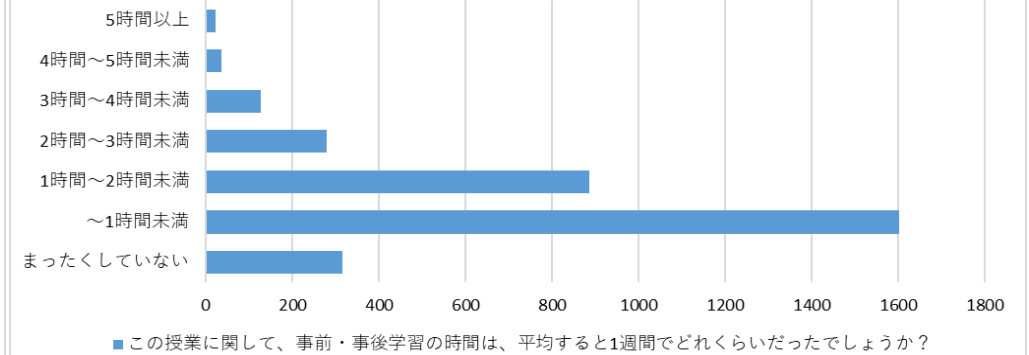

2021年度 経営学部（前期）事前・事後学修時間

2021年度 経営学部（後期）事前・事後学修時間

2021年度 経営学部（前期）  
この授業に総合的に満足していますか？

2021年度 経営学部（後期）  
この授業に総合的に満足していますか？

2022年度 経営学部(前期)事前・事後学修時間

2022年度 経営学部(後期)事前・事後学修時間

2022年度 経営学部(前期)  
この授業に総合的に満足していますか？

2022年度 経営学部(後期)  
この授業に総合的に満足していますか？

2023年度 経営学部（前期）事前・事後学修時間

2023年度 経営学部（後期）事前・事後学修時間

2023年度 経営学部（前期）  
この授業に総合的に満足していますか？

2023年度 経営学部（後期）  
この授業に総合的に満足していますか？

2024年度 経営学部（前期）事前・事後学修時間

2024年度 経営学部（後期）事前・事後学修時間