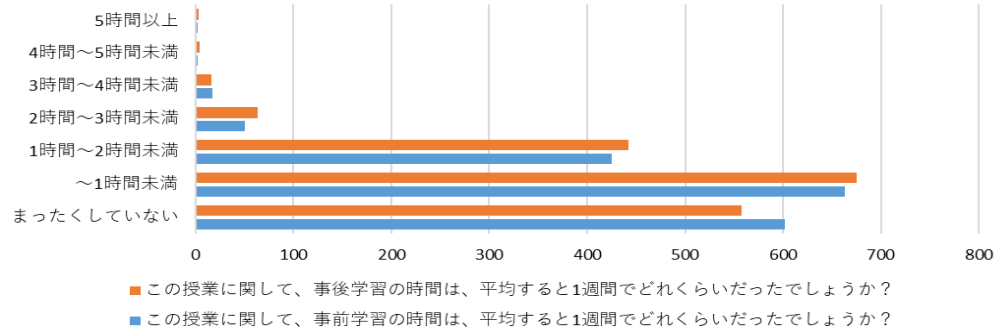

2024年度 経営学部（前期）  
この授業に総合的に満足していますか？

2024年度 経営学部（後期）  
この授業に総合的に満足していますか？

2024年度 経営学部（前期）

この授業の到達度について、シラバスに記載されている「学生が達成すべき行動目標」と比較して自己評価してください。

2024年度 経営学部（後期）

この授業の到達度について、シラバスに記載されている「学生が達成すべき行動目標」と比較して自己評価してください。

2025年度 経営学部（前期）事前・事後学修時間

2025年度 経営学部（後期）事前・事後学修時間

2025年度 経営学部（前期）  
この授業に総合的に満足していますか？

2025年度 経営学部（後期）  
この授業に総合的に満足していますか？

2025年度 経営学部（前期）

この授業の到達度について、シラバスに記載されている「学生が達成すべき行動目標」と比較して自己評価してください。

2025年度 経営学部（後期）

この授業の到達度について、シラバスに記載されている「学生が達成すべき行動目標」と比較して自己評価してください。