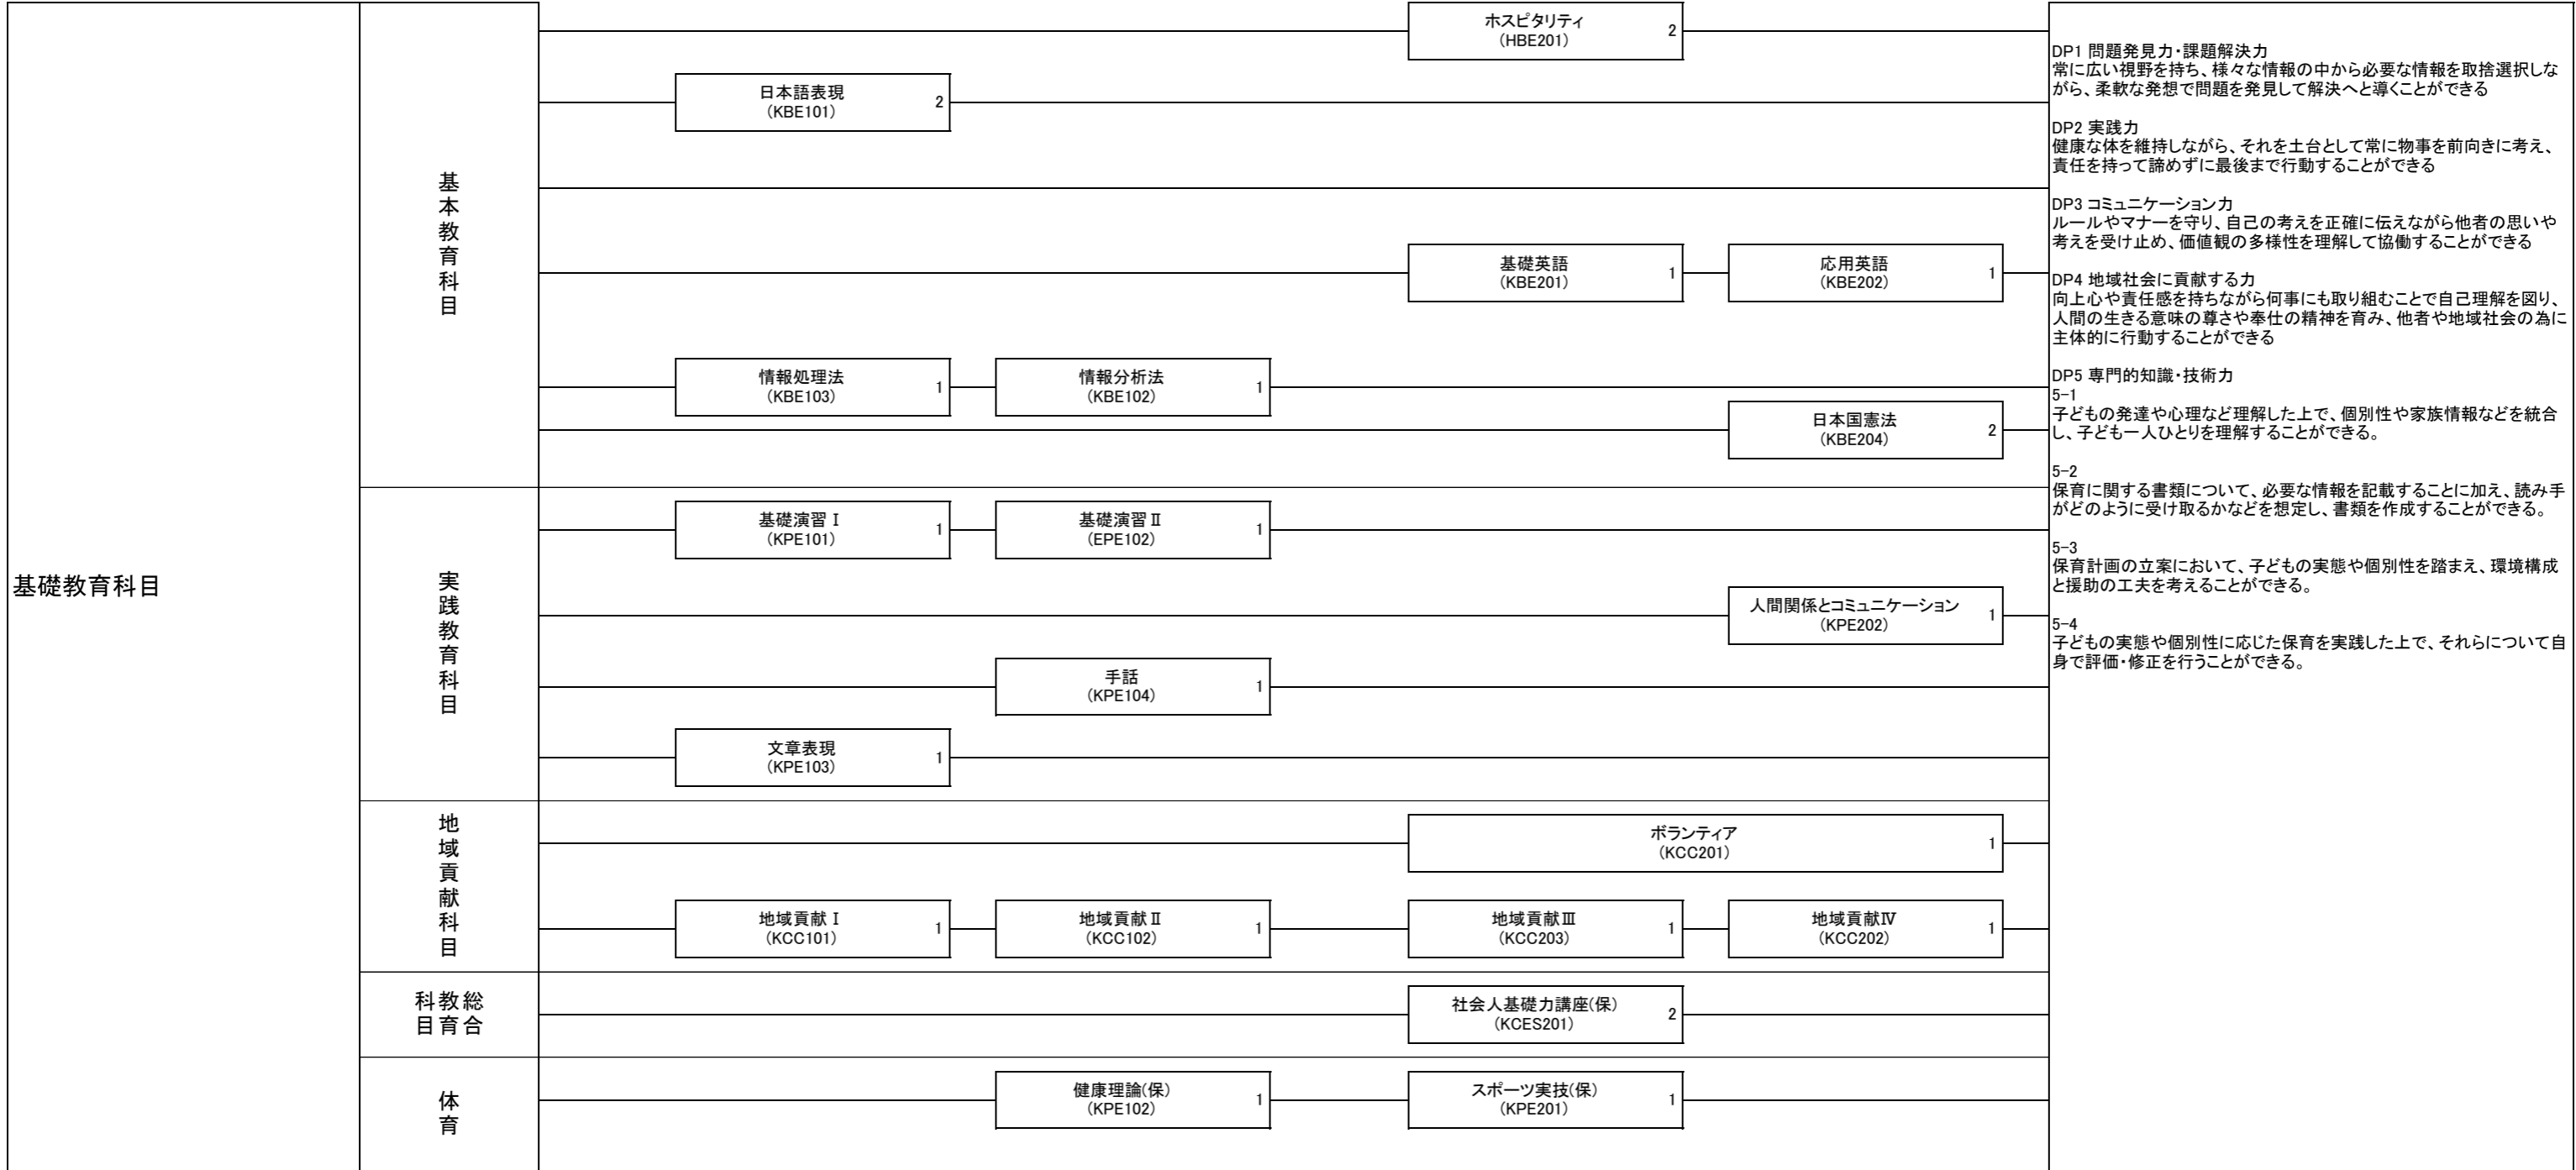

令和8年度 基礎教育科目 カリキュラムツリー(樹形図)

科目名  
(ナンバリング) 単位数

1年次  
【前期】 【後期】

2年次  
【前期】 【後期】

ディプロマポリシー(到達目標)

令和8年 専門科目カリキュラムツリー  
保育科 カリキュラムツリー(樹形図)